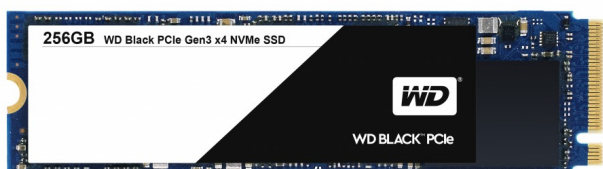

WD lanza sus unidades de estado sólido Black PCIe

Western Digital Corporation anunció hoy la disponibilidad de **nuevas unidades de estado sólido WD Black PCIe**, las primeras unidades de estado sólido (conocidas como SSD, por sus siglas en inglés) PCIe de la marca y se unen a las **SSD WD Blue** y **WD Green**, recientemente presentadas.

La unidad WD Black SSD es un **PCIe Gen3 x4** de alto rendimiento basada en **NVMe** que ofrece más del triple de velocidad de lectura secuencial que las actuales SSD SATA, tal y como relatan los voceros de WD en México, que explican que incluyen capacidades de 256GB y 512GB.

“La adopción de las **SSD NVMe** basadas en PCIe se acelerará a partir de 2017”, dijo Jeff Janukowicz, vicepresidente de IDC. “Los productos como la SSD WD Black PCIe otorgarán a los clientes un importante **aumento de rendimiento respecto a las SSD SATA** y brindarán una solución directa para que los clientes se actualicen o construyan sistemas listos para el futuro”.